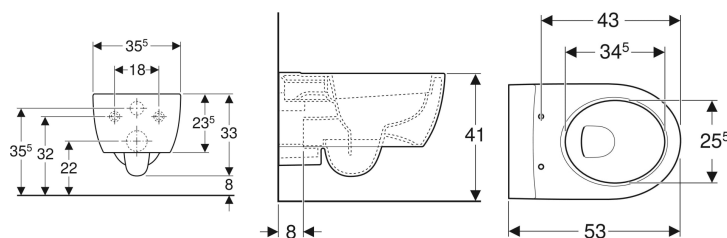

Inodoro suspendido de fondo profundo Geberit iCon, forma cerrada, Rimfree

Imagen de ejemplo

Aplicaciones

- Para cisternas empotradas
- Para sistemas de descarga por presión

Propiedades

- Suspendido
- Inodoro de fondo profundo
- Rimfree

- Fijación simple gracias a la fijación a pared Geberit modelo EFF2 para inodoro
- Tipo 1, cantidad total 6 / 5 / 4 l, según EN 997
- Tipo 2 según EN 997
- Descarga de 4,5 l
- Forma cerrada
- Fijación oculta

Información técnica

Material | Cerámica sanitaria

Volumen de suministro

- Material de fijación

Pedir de manera adicional

- Asiento y tapa del inodoro

N.º de art.	Color / superficie	B	H	T
204060000	Blanco	35.5 cm	33 cm	53 cm